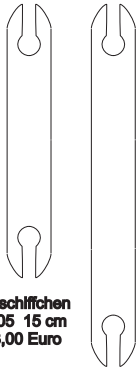

**Webkamm WK01 Schlitze 1,0 mm
36 Stege VK12,00 Euro**

**Wk04 Schlitze 1,5 mm
12 Stege VK 6,00 Euro**

**Wk05 Schlitze 2,0 mm
9 Stege VK 6,00 Euro**

**Wk06 Schlitze 2,5 mm
8 Stege VK 6,00 Euro**

**Wk02 Schlitze 1,0 mm
12 Stege VK 5,00 Euro**

**Wk03 Schlitze 1,0 mm
18 Stege VK 6,00 Euro**

**Webbrettchen R18113 5cm
Sperholz 1,5 mm VK 2,00 Euro
Karton 400g/qm VK 1,00 Euro**

**Wk07 Schlitze 1,5 mm
30 Stege VK 12,00 Euro**

**Webschiffchen
WS 05 15 cm
VK 3,00 Euro**

**WS 02 15 cm
VK 3,00 Euro**

**WS 03 11,5 cm
VK 3,00 Euro**

**WS 06 13 cm
VK 2,50 Euro**

**WS 04 20 cm
VK 3,50 Euro**

**WS 01 20 cm
VK 3,50 Euro**

**WS 07 20 cm
VK 4,00 Euro**

**Wk08 Schlitze 2,5 mm
19 Stege VK 12,00 Euro**

**Wk27a Schlitze 1,5 mm
27 Stege VK 16,00 Euro
Rustikaler Webkamm
nach Vorbild des 18. JH
H 20cm B 17cm 3mm Holz**

**Verstärkter Handwebkamm
Dicke 5,5 mm L 29 cm
Wk 45 Schlitze 1,3 mm
45 Stege VK 26,00 Euro**