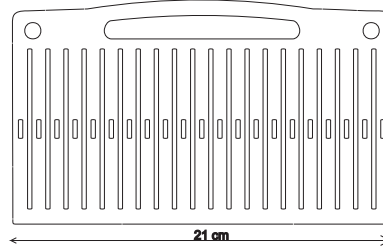

**Wk03 Schlitze 1,0 mm
18 Stege VK 6,00 Euro**

**Webbrettchen R18113 5cm
Sperholz 1,5 mm VK 2,00 Euro
Karton 400g/qm VK 1,00 Euro**

**Wk07 Schlitze 1,5 mm
30 Stege VK 12,00 Euro**

**Webschiffchen
WS 05 15 cm
VK 3,00 Euro**

**WS 02 15 cm
VK 3,00 Euro**

**WS 03 11,5 cm
VK 3,00 Euro**

**WS 06 13 cm
VK 2,50 Euro**

**WS 04 20 cm
VK 3,50 Euro**

**WS 01 20 cm
VK 3,50 Euro**

**WS 07 20 cm
VK 4,00 Euro**

**Wk08 Schlitze 2,5 mm
19 Stege VK 12,00 Euro**

**Webkamm WK 47
Schlitze 1,0 mm
47 Stege
VK 15,00 Euro**

**Verstärkter Handwebkamm
Dicke 5,5 mm L 29 cm
Wk 41 Schlitze 1,5 mm
41 Stege VK 26,00 Euro**

**Wk27b Schlitze 1,0 mm
27 Stege VK 12,00 Euro
Rustikaler Webkamm
nach Vorbild des 18. JH
H 13,5cm B 11,5cm 3mm Holz**