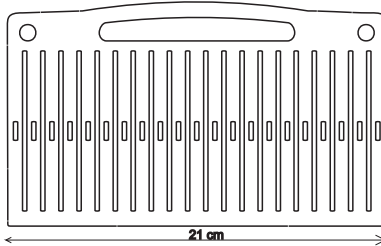

**WS 03 11,5 cm
VK 3,00 Euro**

**WS 06 13 cm
VK 2,50 Euro**

**WS 04 20 cm
VK 3,50 Euro**

**WS 01 20 cm
VK 3,50 Euro**

**Miniwebkamm MW01
8 Stage L 5 cm
Schlitz 1 mm,
Loch 1,5 mm
VK 2,50 Euro**

**Webbretchen R10113 5cm
Sperrholz 1,5 mm VK 2,00 Euro
Karton 400g/qm VK 1,00 Euro**

**Wk04 Schlitz 1,5 mm
12 Stage VK 5,00 Euro**

**Wk05 Schlitz 2,0 mm
9 Stage VK 5,00 Euro**

**Wk06 Schlitz 2,5 mm
8 Stage VK 5,00 Euro**

**Wk07 Schlitz 1,5 mm
30 Stage VK 10,00 Euro**

**Wk08 Schlitz 2,5 mm
19 Stage VK 10,00 Euro**

**Wk09 Schlitz 1,5 mm
19 Stage VK 8,00 Euro**

Neuheiten 2020

**Verstärkter Handwebkamm
Dicke 5,5 mm L 29 cm
Wk 41 Schlitz 1,5 mm
41 Stage VK 22,00 Euro**

Neuheiten 2020

**Webkamm WK 47
Schlitz 1,0 mm
47 Stage
VK 12,00 Euro**